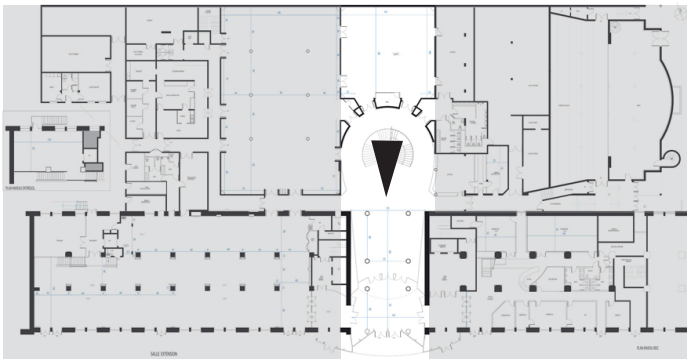

Hall d'accueil (rez-de-chaussée)

(Plan
rez-de-chaussée)

Rez-de-Chaussée	Surface	Surface Exposition	Classe	Théâtre		Cocktail Pause	Restauration
Hall d'Accueil	400 m2						

(Unité de mesure : mm)
(Issue de secours)