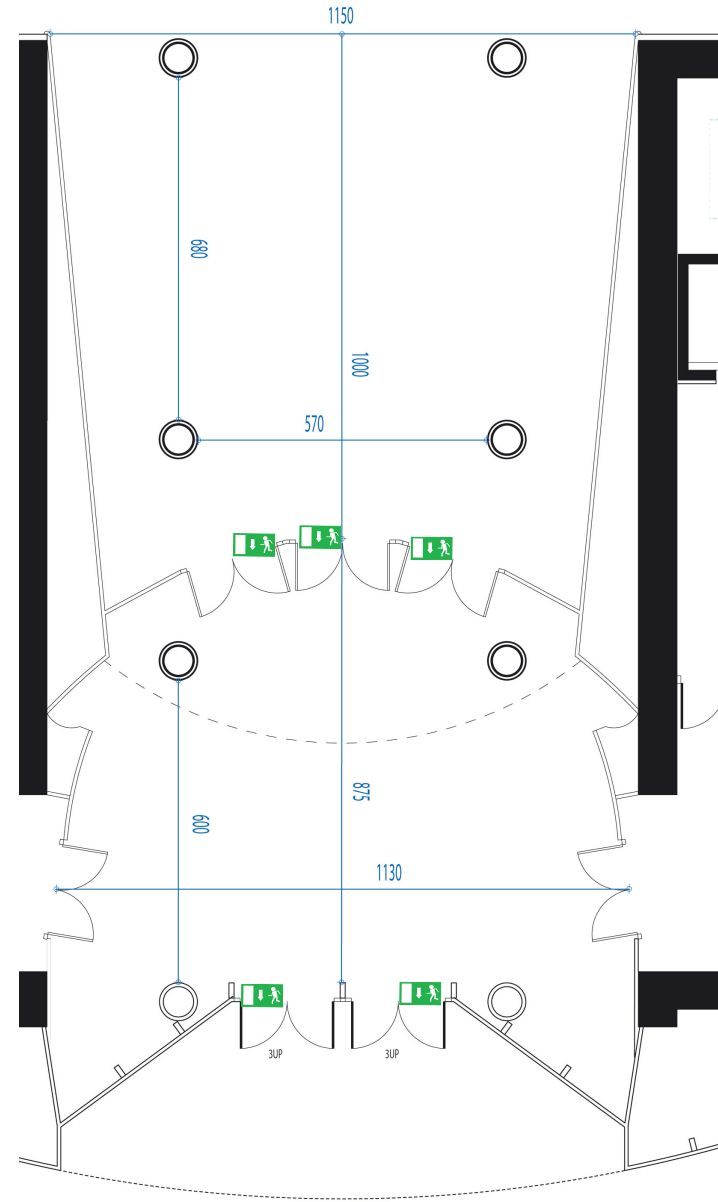

Hall d'accueil (rez-de-chaussée)

(Plan
rez-de-chaussée)

Rez-de-Chaussée	Surface	Surface Exposition	Classe	Théâtre		Cocktail Pause	Restauration
Hall d'Accueil	400 m2						

(Unité de mesure : mm)
(Issue de secours)