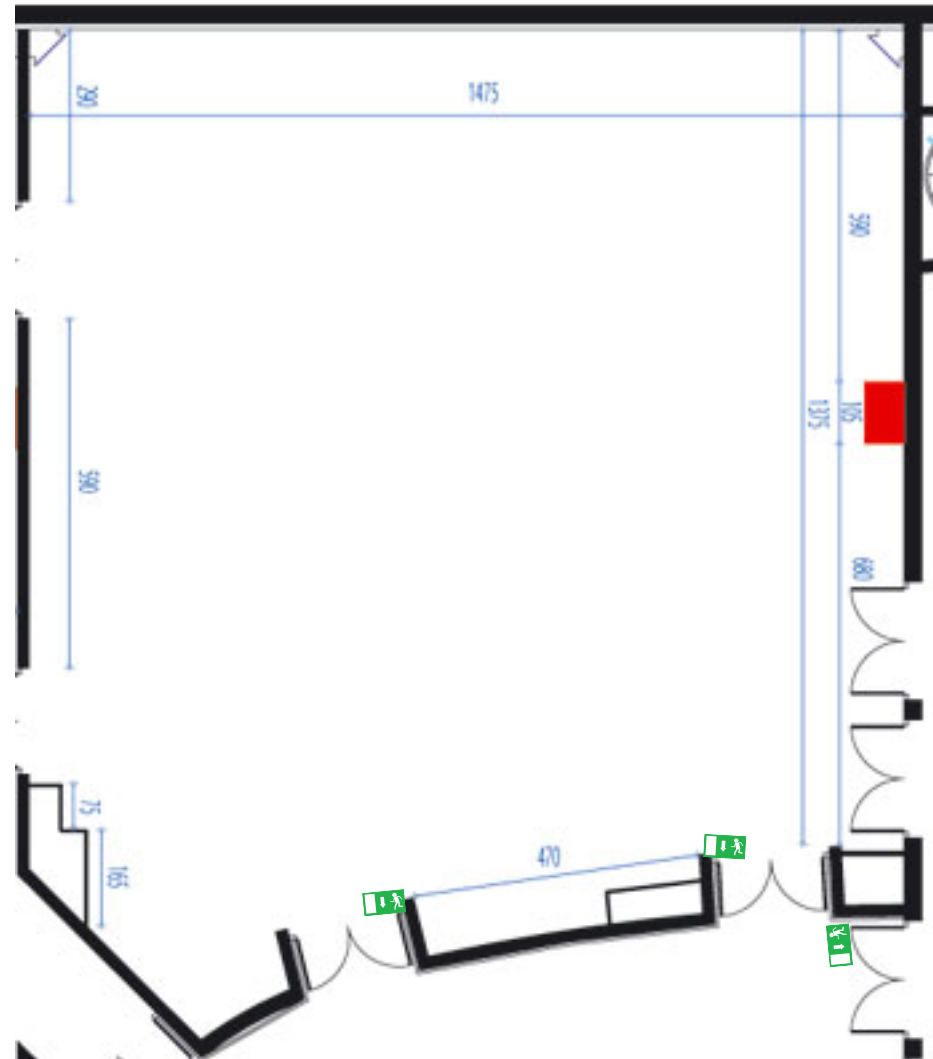

## Salon Forez (1er étage)

(Plan 1er étage)

Rez-de-Chaussée	Surface	Surface Exposition	Classe	Théâtre	○	Cocktail Pause	Restauration
Salon Forez	218 m <sup>2</sup>	218 m <sup>2</sup>	150	200	60	220	200

Données techniques :

Surface : 218 m<sup>2</sup>  
 Dimension : 14,80 m x 14,70 m  
 Hauteur sous plafond : 3,10m  
 Revêtement sol : moquette

(Unité de mesure : mm)

 (Issue de secours)