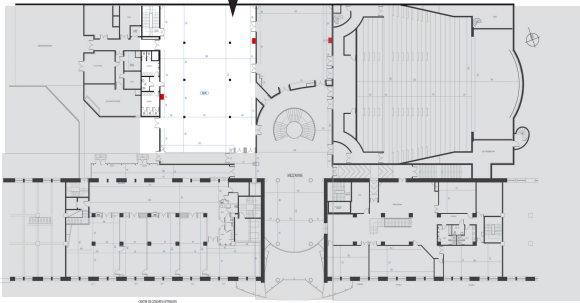

(Plan 1er étage)

Rez-de-Chaussée	Surface	Surface Exposition	Classe	Théâtre		Cocktail Pause	Restauration
Salon Armuriers	514 m ²	514 m ²	200	350	92	515	500

Données techniques :

- Surface : 514 m²
- Dimension : 18,80 m x 29,60m
- Hauteur sous plafond : 3,10m
- Revêtement sol : carrelage
- Accès de livraison
- Relais cuisine

Salon Armuriers (1er étage)

(Unité de mesure : mm)

(Issue de secours)